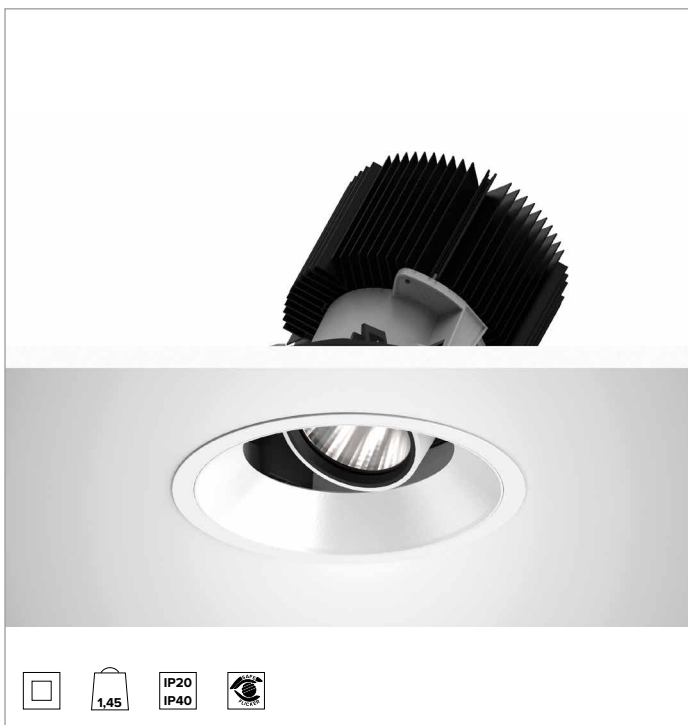

# 1T8584EL | CTEVO ARCHITECTURAL 160

Proyector empotrable de LED con posibilidad de orientación en versión trim

		2700K	H(m)	D(m)	E <sub>max</sub> (lx)	
		Ra90		22°		
		Fixture Power	74W	1	0.39	21504
		Source Flux	7078lm	2	0.77	5376
		Fixture Flux	4782lm	3	1.16	2389
		Efficacy	65lm/W	4	1.55	1344
TS1280	I <sub>max</sub> =3038cd/klm	I <sub>max</sub>	21504cd	5	1.94	860

## LÁMPARA

LED Chip on Board de alta eficiencia Ra90. Ra80 bajo petición.

**Clase de eficiencia energética:** E

**Potencia nominal:** 66W

**Flujo nominal:** 7078lm

**Índice de reproducción cromática:** 90

**Rf:** 92

## CARACTERÍSTICAS LUMINOTÉCNICAS

SP - óptica de precisión con anillo cut off negro de silicona. Versión con reflector de facetas convexas de aluminio anodizado especular y filtro holográfico difusor. UGR<19 (EN 12464-1).

## CARACTERÍSTICAS MECÁNICAS

Cuerpo y disipador de presofusión de aluminio pintado de color blanco. Cobertura de color blanco. Posibilidad de orientación del cuerpo óptico de hasta 30° en plano vertical, con bloqueo mecánico de la dirección y escala graduada, y posibilidad de orientación de 358° en plano horizontal. Versión trim con anillo integrado blanco.