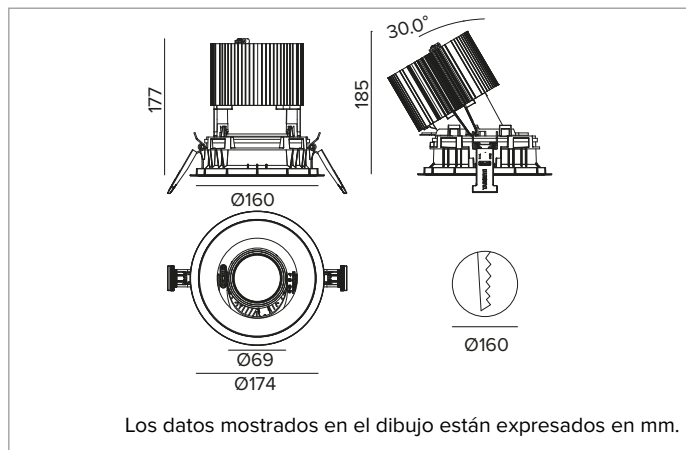

# 1T8584EL | CTEVO ARCHITECTURAL 160

Proyector empotrable de LED con posibilidad de orientación en versión trim

		2700K	H(m)	D(m)	E <sub>max</sub> (lx)	
		Ra90		22°		
		Fixture Power	74W	1	0.39	21504
		Source Flux	7078lm	2	0.77	5376
		Fixture Flux	4782lm	3	1.16	2389
		Efficacy	65lm/W	4	1.55	1344
TS1280	I <sub>max</sub> =3038cd/klm	I <sub>max</sub>	21504cd	5	1.94	860